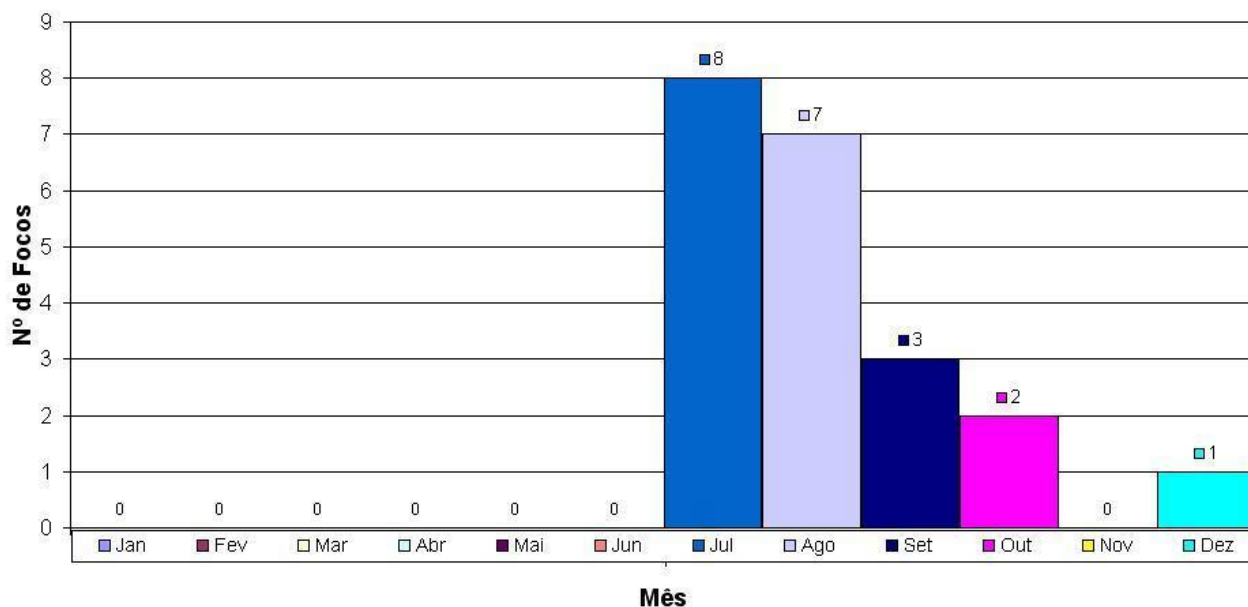

BRIGADA DE INCÊNDIO DO CONDOMÍNIO ALTO DA BOA VISTA

Os gráficos abaixo representam um levantamento estatístico do número de focos de incêndios e os respectivos meses de ocorrência. O início do controle dos registros se deu em agosto de 2003 e é efetuado pela equipe de Brigada de Incêndio do CABV.

2003-Número de Focos de Incêndio X Mês

2004-Número de Focos de Incêndio X Mês

2005-Número de Focos de Incêndio X Mês

2006-Número de Focos de Incêndio X Mês

2007-Número de Focos de Incêndio X Mês