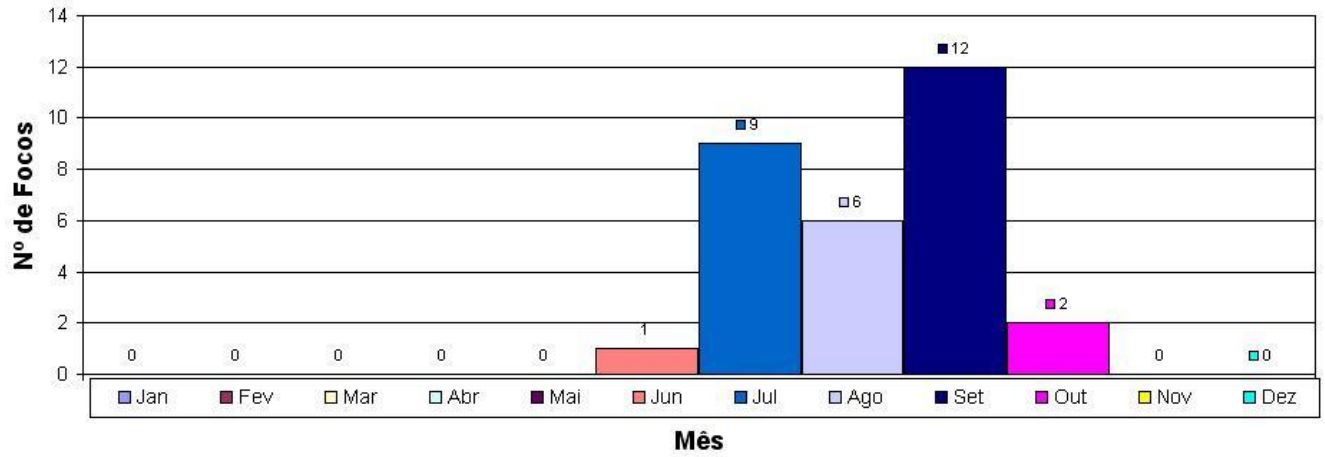

BRIGADA DE INCÊNDIO DO CONDOMÍNIO ALTO DA BOA VISTA

Os gráficos abaixo representam um levantamento estatístico do número de focos de incêndios e os respectivos meses de ocorrência. O início do controle dos registros se deu em agosto de 2003 e é efetuado pela equipe de Brigada de Incêndio do CABV.

2003-Número de Focos de Incêndio X Mês

2004-Número de Focos de Incêndio X Mês

2005-Número de Focos de Incêndio X Mês

2006-Número de Focos de Incêndio X Mês

2007-Número de Focos de Incêndio X Mês