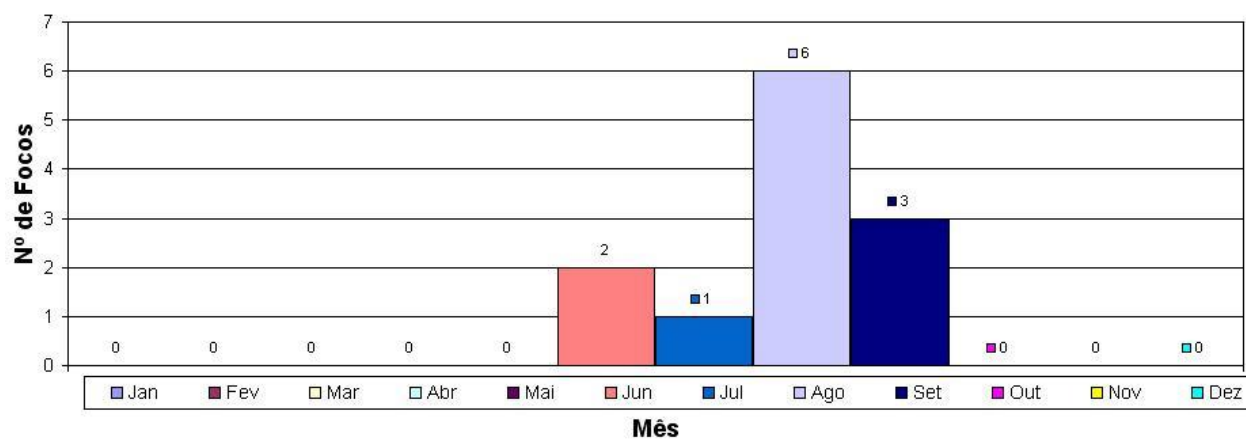

BRIGADA DE INCÊNDIO DO CONDOMÍNIO ALTO DA BOA VISTA

Os gráficos abaixo representam um levantamento estatístico do número de focos de incêndios e os respectivos meses de ocorrência. O início do controle dos registros se deu em agosto de 2003 e é efetuado pela equipe de Brigada de Incêndio do CABV.

2003-Número de Focos de Incêndio X Mês

2004-Número de Focos de Incêndio X Mês

2005-Número de Focos de Incêndio X Mês

2006-Número de Focos de Incêndio X Mês

2007-Número de Focos de Incêndio X Mês