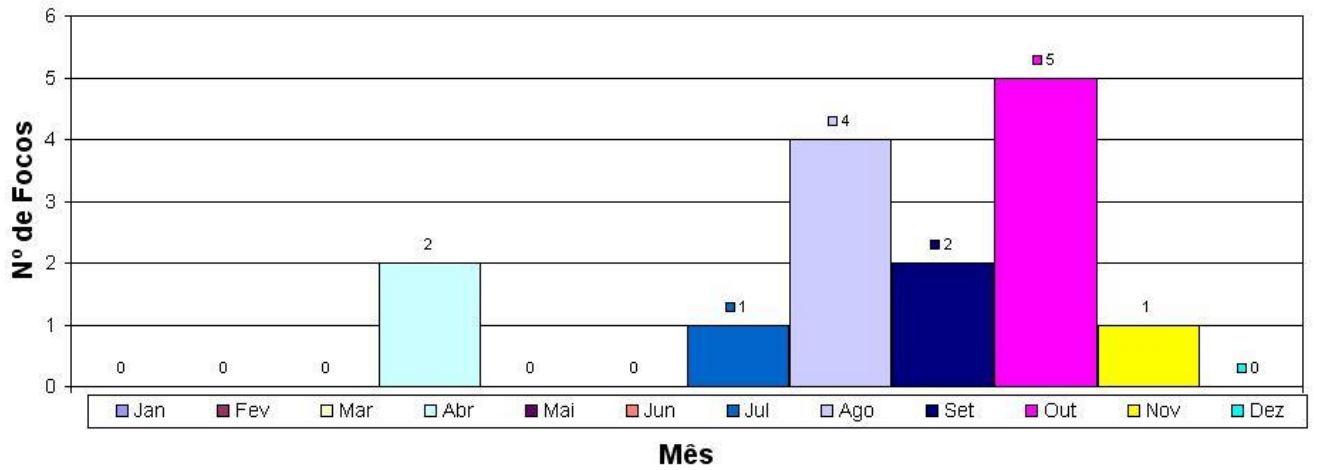

BRIGADA DE INCÊNDIO DO CONDOMÍNIO ALTO DA BOA VISTA

Os gráficos abaixo representam um levantamento estatístico do número de focos de incêndios e os respectivos meses de ocorrência. O início do controle dos registros se deu em agosto de 2003 e é efetuado pela equipe de Brigada de Incêndio do CABV.

2003-Número de Focos de Incêndio X Mês

2004-Número de Focos de Incêndio X Mês

2005-Número de Focos de Incêndio X Mês

2006-Número de Focos de Incêndio X Mês

2007-Número de Focos de Incêndio X Mês